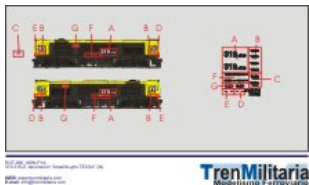

Referencia
N-RE-000_2107

Locomotora diesel
TECSA 319-313-3,
en decoración
Amarillo-gris

3,64 €

TrenMilitaria

Referencia
N-RE-000_2100

Locomotora diesel
ALSA RAIL
321-048-1, en
decoración verde-
amarilla

3,64 €