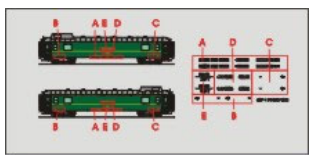

TrenMilitaria