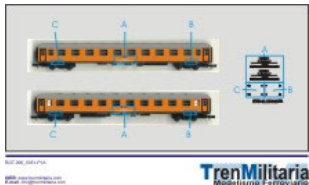

MADRID
FUENCARRAL

Referencia
N-RE-000_2103

Vagón auxiliar
MATINSA-COMSA
Plataforma 51VCS
4934 con cisterna
TMRU 430001, en
decoración
Herbicida

3,64
€

Referencia
N-RE-000_2104

Vagón auxiliar
MATINSA-COMSA
Plataforma 51VCS
4938 con cisterna
TMRU 430014, en
decoración
Herbicida

3,64
€

Referencia
N-RE-000_2101

Vagón auxiliar
MATINSA-COMSA
Plataforma 51VCS
4943 con container
40' y container
20', en decoración
Herbicida

3,64
€

Referencia
N-RE-000_2102

Vagón auxiliar
MATINSA-COMSA
Plataforma 51VCS
4944 con cisterna
TMRU 430007, en
decoración
Herbicida

4,02
€

Referencia
N-RE-000_2105

Vagón auxiliar
RENFE Vivienda
TGI-11 60 71
99-29 011-7 , en
decoración Naranja
TREN TALLER
MERIDA

3,64
€

Referencia
N-RE-000_2114

Vagón auxiliar
RENFE Vivienda
TGI-11 60 71
99-29 011-7 , en
decoración Naranja
TREN TALLER
MERIDA

3,64
€

Referencia
N-RE-000_2111

Vagón furgón
RENFE Furgón
DD-8101, en
decoración Verde
Post-UIC

3,64
€

Referencia
N-RE-000_2117

Vagón mercancías
RENFE Cerrado
Jfh-200004
"aleman", en
decoración gris
pre-UIC

3,64
€

Referencia
N-RE-000_2116

Vagón mercancías
INTERFRIGO
SEMAT Frigorífico
PN-520.001
madera, en
decoración Blanco

5,14
€

Referencia
N-RE-000_2115

Vagón mercancías
TRANSFESA Jaula
PFF-8021, en
decoración azul

5,14
€

Calcas, Escalas HO, y HOm

FGC (FFCC Generalitat Catalunya)