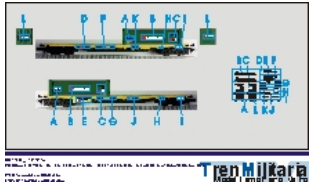

MADRID
FUENCARRAL

Referencia
N-RE-000_2103

Vagón auxiliar
MATINSA-COMSA
Plataforma 51VCS
4934 con cisterna
TMRU 430001, en
decoración
Herbicida

3,64
€

Referencia
N-RE-000_2104

Vagón auxiliar
MATINSA-COMSA
Plataforma 51VCS
4938 con cisterna
TMRU 430014, en
decoración
Herbicida

3,64
€

Referencia
N-RE-000_2101

Vagón auxiliar
MATINSA-COMSA
Plataforma 51VCS
4943 con container
40' y container
20', en decoración
Herbicida

3,64
€

Referencia
N-RE-000_2102

Vagón auxiliar
MATINSA-COMSA
Plataforma 51VCS
4944 con cisterna
TMRU 430007, en
decoración
Herbicida

4,02
€

Referencia
N-RE-000_2105

Vagón auxiliar
RENFE Vivienda
TGI-11 60 71
99-29 011-7 , en
decoración Naranja
TREN TALLER
MERIDA

3,64
€

Referencia
N-RE-000_2114

Vagón auxiliar
RENFE Vivienda
TGI-11 60 71
99-29 011-7 , en
decoración Naranja
TREN TALLER
MERIDA

3,64
€

Referencia
N-RE-000_2111

Vagón furgón
RENFE Furgón
DD-8101, en
decoración Verde
Post-UIC

3,64
€

Referencia
N-RE-000_2117

Vagón mercancías
RENFE Cerrado
Jfh-200004
"aleman", en
decoración gris
pre-UIC

3,64
€

Referencia
N-RE-000_2116

Vagón mercancías
INTERFRIGO
SEMAT Frigorífico
PN-520.001
madera, en
decoración Blanco

5,14
€

Referencia
N-RE-000_2115

Vagón mercancías
TRANSFESA Jaula
PFF-8021, en
decoración azul

5,14
€

Calcas, Escalas HO, y HOm

FGC (FFCC Generalitat Catalunya)