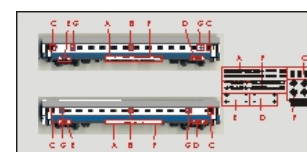

Referencia
HO-RE-000_1585 Coche pasajeros RENFE 2ª B10t-9322 (HO), en decoración Azul-Blanco LARGO RECORRIDO **4,39 €**