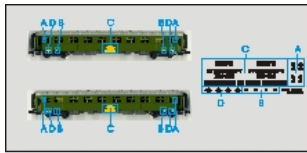

Referencia
HO-RE-000_1587 Coche pasajeros RENFE 2ª BB1-1101 (Ex. Pullman ANDALUCES) (O), en decoración Verde Post-UIC 4,77 €