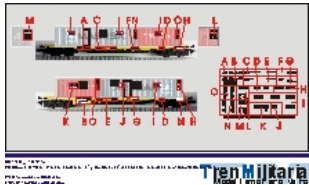

MADRID
FUENCARRAL

Referencia
N-RE-000_2103

Vagón auxiliar
MATINSA-COMSA
Plataforma 51VCS
4934 con cisterna
TMRU 430001, en
decoración
Herbicida

3,64
€

Referencia
N-RE-000_2104

Vagón auxiliar
MATINSA-COMSA
Plataforma 51VCS
4938 con cisterna
TMRU 430014, en
decoración
Herbicida

3,64
€

Referencia
N-RE-000_2101

Vagón auxiliar
MATINSA-COMSA
Plataforma 51VCS
4943 con container
40' y container
20', en decoración
Herbicida

3,64
€

Referencia
N-RE-000_2102

Vagón auxiliar
MATINSA-COMSA
Plataforma 51VCS
4944 con cisterna
TMRU 430007, en
decoración
Herbicida

4,02
€

Referencia
N-RE-000_2105

Vagón auxiliar
RENFE Vivienda
TGI-11 60 71
99-29 011-7 , en
decoración Naranja
TREN TALLER
MERIDA

3,64
€

Referencia
N-RE-000_2114

Vagón auxiliar
RENFE Vivienda
TGI-11 60 71
99-29 011-7 , en
decoración Naranja
TREN TALLER
MERIDA

3,64
€

Referencia
N-RE-000_2111

Vagón furgón
RENFE Furgón
DD-8101, en
decoración Verde
Post-UIC

3,64
€

Referencia
N-RE-000_2117

Vagón mercancías
RENFE Cerrado
Jfh-200004
"aleman", en
decoración gris
pre-UIC

3,64
€

Referencia
N-RE-000_2116

Vagón mercancías
INTERFRIGO
SEMAT Frigorífico
PN-520.001
madera, en
decoración Blanco

5,14
€

Referencia
N-RE-000_2115

Vagón mercancías
TRANSFESA Jaula
PFF-8021, en
decoración azul

5,14
€

Calcas, Escalas HO, y HOm

FGC (FFCC Generalitat Catalunya)