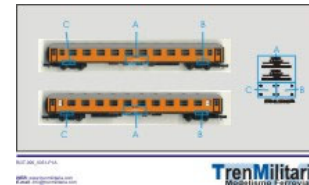

MADRID
FUENCARRAL

Referencia
N-RE-000_2103

Vagón auxiliar
MATINSA-COMSA
Plataforma 51VCS
4934 con cisterna
TMRU 430001, en
decoración
Herbicida

3,64
€

Referencia
N-RE-000_2104

Vagón auxiliar
MATINSA-COMSA
Plataforma 51VCS
4938 con cisterna
TMRU 430014, en
decoración
Herbicida

3,64
€

Referencia
N-RE-000_2101

Vagón auxiliar
MATINSA-COMSA
Plataforma 51VCS
4943 con container
40' y container
20', en decoración
Herbicida

3,64
€

Referencia
N-RE-000_2102

Vagón auxiliar
MATINSA-COMSA
Plataforma 51VCS
4944 con cisterna
TMRU 430007, en
decoración
Herbicida

4,02
€

Referencia
N-RE-000_2105

Vagón auxiliar
RENFE Vivienda
TGI-11 60 71
99-29 011-7 , en
decoración Naranja
TREN TALLER
MERIDA

3,64
€

Referencia
N-RE-000_2114

Vagón auxiliar
RENFE Vivienda
TGI-11 60 71
99-29 011-7 , en
decoración Naranja
TREN TALLER
MERIDA

3,64
€

Referencia
N-RE-000_2111

Vagón furgón
RENFE Furgón
DD-8101, en
decoración Verde
Post-UIC

3,64
€

Referencia
N-RE-000_2117

Vagón mercancías
RENFE Cerrado
Jfh-200004
"aleman", en
decoración gris
pre-UIC

3,64
€

Referencia
N-RE-000_2116

Vagón mercancías
INTERFRIGO
SEMAT Frigorífico
PN-520.001
madera, en
decoración Blanco

5,14
€

Referencia
N-RE-000_2115

Vagón mercancías
TRANSFESA Jaula
PFF-8021, en
decoración azul

5,14
€

Calcas, Escalas HO, y HOm

FGC (FFCC Generalitat Catalunya)