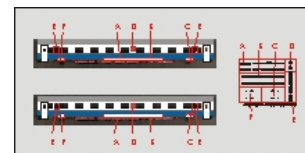

Referencia N-RE-000_2130

Coche pasajeros RENFE 1ª A10x-10022, bandas laterales (6ud), en decoración Azul-Blanco LARGO RECORRIDO

8,14
€