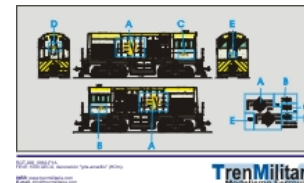

Referencia HO-FE-000_0036

Locomotora diesel FEVE 1510 GECO (HOm), en decoración gris-amarillo

3,64
€