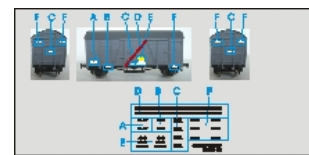

**Referencia
HO-RE-
000_1437**

Locomotora
diesel RENFE € **3,64**
319-012-1
BICABINA

TrenMilitaria

TrenMilitaria

TrenMilitaria

TrenMilitaria

TrenMilitaria

TrenMilitaria