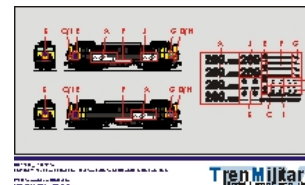

3,64 €

TrenMilitaria

Referencia
N-RE-000_2112

Locomotora
electrica RENFE
269-328-1, en
decoración
Gris-Amarillo TAXI
OPERADORA

3,64 €

TrenMilitaria

Referencia
N-RE-000_2109

Locomotora
electrica RENFE
269-352-1
Tandem, en
decoración
Gris-Amarillo TAXI
GRANDES
LINEAS