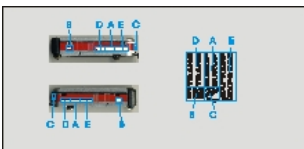

Referencia 1-RE-000_0070

Coche pasajeros RENFE TALGO III RD "Catalán Talgo" (14 coches + 2 furgón) (1:32), en decoración Rojo-Plata TEE

8,89
€

Calcas, temáticas no ferroviarias

VEHICULOS MILITARES