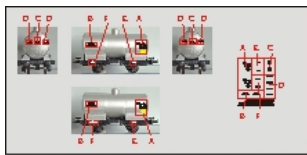

Referencia N-RE-000_2137

Vagón mercancías RENFE Cisterna RAF-804, en decoración plata SERVICIO TREN HERBICIDA

3,64
€