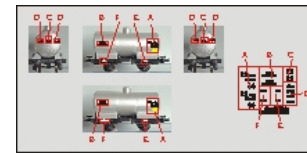

Referencia HO-RE-000_1446

Vagón mercancías RENFE Cisterna RAF-804 (HO), en decoración plata SERVICIO TREN HERBICIDA

3,64
€

Calcas, temáticas no ferroviarias

VEHICULOS DE PROTECCION CIVIL