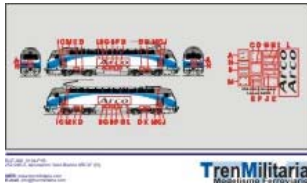

SNCF, Piecería restaurante Vru 002-8

0,00 €

10,69
€

Calcas, Escalas N y Nm

RENFE

Referencia N-RE-000_2098

Locomotora electrica RENFE 252-051-8, en decoración Azul-Blanco ARCO

3,64
€