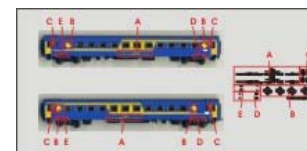

RENFE

Referencia
HO-RE-000_1582 Coche pasajeros RENFE 1ª AA-9001 (HO), en decoración Azul-Amarillo NUEVA IMAGEN **4,39 €**