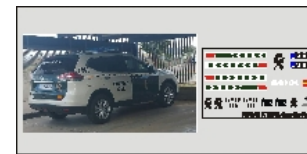

Referencia
1_64-PC-000_0011 NISSAN X TRAIL (1:64), en decoración verde-blanco Guardia Civil 3,64 €