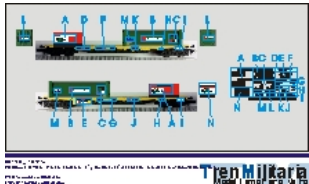

MADRID
FUENCARRAL

Referencia
N-RE-000_2103

Vagón auxiliar
MATINSA-COMSA
Plataforma 51VCS
4934 con cisterna
TMRU 430001, en
decoración
Herbicida

3,64
€

Referencia
N-RE-000_2104

Vagón auxiliar
MATINSA-COMSA
Plataforma 51VCS
4938 con cisterna
TMRU 430014, en
decoración
Herbicida

3,64
€

Referencia
N-RE-000_2101

Vagón auxiliar
MATINSA-COMSA
Plataforma 51VCS
4943 con container
40' y container
20', en decoración
Herbicida

3,64
€

Referencia
N-RE-000_2102

Vagón auxiliar
MATINSA-COMSA
Plataforma 51VCS
4944 con cisterna
TMRU 430007, en
decoración
Herbicida

4,02
€

Referencia
N-RE-000_2105

Vagón auxiliar
RENFE Vivienda
TGI-11 60 71
99-29 011-7 , en
decoración Naranja
TREN TALLER
MERIDA

3,64
€

Referencia
N-RE-000_2114

Vagón auxiliar
RENFE Vivienda
TGI-11 60 71
99-29 011-7 , en
decoración Naranja
TREN TALLER
MERIDA

3,64
€

Referencia
N-RE-000_2111

Vagón furgón
RENFE Furgón
DD-8101, en
decoración Verde
Post-UIC

3,64
€

Referencia
N-RE-000_2117

Vagón mercancías
RENFE Cerrado
Jfh-200004
"aleman", en
decoración gris
pre-UIC

3,64
€

Referencia
N-RE-000_2116

Vagón mercancías
INTERFRIGO
SEMAT Frigorífico
PN-520.001
madera, en
decoración Blanco

5,14
€

Referencia
N-RE-000_2115

Vagón mercancías
TRANSFESA Jaula
PFF-8021, en
decoración azul

5,14
€

Calcas, Escalas HO, y HOm

FGC (FFCC Generalitat Catalunya)