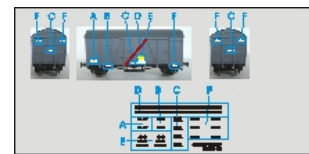

**Referencia
HO-RE-
000_1437**

Locomotora
diesel RENFE € **3,64**
319-012-1
BICABINA

TrenMilitaria

TrenMilitaria

TrenMilitaria

TrenMilitaria

TrenMilitaria

TrenMilitaria