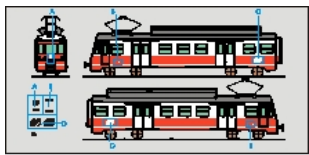

5,14
€

Referencia
N-RE-000_2115

Vagón mercancías
TRANSFESA Jaula
PFF-8021, en
decoración azul

5,14
€

Calcas, Escalas HO, y HOm

FGC (FFCC Generalitat Catalunya)

TrenMilitaria

RENFE