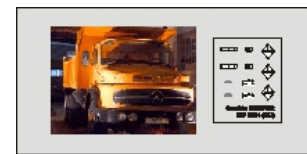

Referencia
HO-TC-000_0340 Camión DUMPER MB 1924 (HO), en decoración naranja 3,64 €