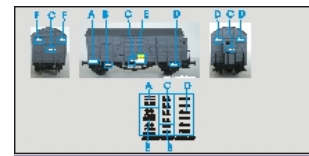

**Referencia
HO-RE-
000_1437**

Locomotora
diesel RENFE € **3,64**
319-012-1
BICABINA

TrenMilitaria

TrenMilitaria

TrenMilitaria

TrenMilitaria

TrenMilitaria

TrenMilitaria