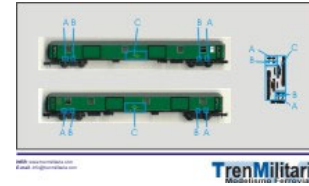

MADRID
FUENCARRAL

Referencia
N-RE-000_2103

Vagón auxiliar
MATINSA-COMSA
Plataforma 51VCS
4934 con cisterna
TMRU 430001, en
decoración
Herbicida

3,64
€

Referencia
N-RE-000_2104

Vagón auxiliar
MATINSA-COMSA
Plataforma 51VCS
4938 con cisterna
TMRU 430014, en
decoración
Herbicida

3,64
€

Referencia
N-RE-000_2101

Vagón auxiliar
MATINSA-COMSA
Plataforma 51VCS
4943 con container
40' y container
20', en decoración
Herbicida

3,64
€

Referencia
N-RE-000_2102

Vagón auxiliar
MATINSA-COMSA
Plataforma 51VCS
4944 con cisterna
TMRU 430007, en
decoración
Herbicida

4,02
€

Referencia
N-RE-000_2105

Vagón auxiliar
RENFE Vivienda
TGI-11 60 71
99-29 011-7 , en
decoración Naranja
TREN TALLER
MERIDA

3,64
€

Referencia
N-RE-000_2114

Vagón auxiliar
RENFE Vivienda
TGI-11 60 71
99-29 011-7 , en
decoración Naranja
TREN TALLER
MERIDA

3,64
€

Referencia
N-RE-000_2111

Vagón furgón
RENFE Furgón
DD-8101, en
decoración Verde
Post-UIC

3,64
€

Referencia
N-RE-000_2117

Vagón mercancías
RENFE Cerrado
Jfh-200004
"aleman", en
decoración gris
pre-UIC

3,64
€

Referencia
N-RE-000_2116

Vagón mercancías
INTERFRIGO
SEMAT Frigorífico
PN-520.001
madera, en
decoración Blanco

5,14
€

Referencia
N-RE-000_2115

Vagón mercancías
TRANSFESA Jaula
PFF-8021, en
decoración azul

5,14
€

Calcas, Escalas HO, y HOm

FGC (FFCC Generalitat Catalunya)