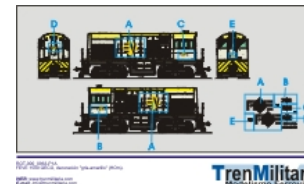

3,64
€

SNCB (FFCC Belgas)

Referencia N-SCB-000_0011

Coche pasajeros SNCB Restaurante WR 61 88 88-50 074-2 (Ex. CIWL 4230), en decoración azul (tipo CIWL)

6,27
€

Calcas, Escalas HO, y HOm

FEVE (via métrica HOm)