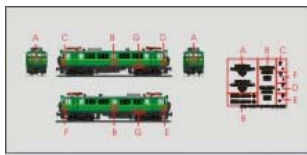

Referencia
HO-RE-000_1581 Locomotora eléctrica RENFE 269-502-1 (HO), en decoración Verde-Franjas amarillas R2 3,64 €

Calcas, temáticas no ferroviarias

VEHICULOS DE PROTECCION CIVIL