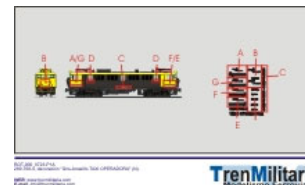

TrenMilitaria

Referencia
N-RE-000_2112

Locomotora
electrica RENFE
269-328-1, en
decoración
Gris-Amarillo TAXI
OPERADORA

3,64 €