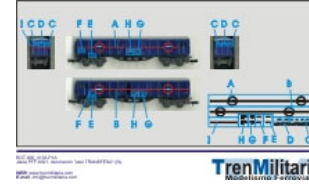

MADRID
FUENCARRAL

Referencia
N-RE-000_2103

Vagón auxiliar
MATINSA-COMSA
Plataforma 51VCS
4934 con cisterna
TMRU 430001, en
decoración
Herbicida

3,64
€

Referencia
N-RE-000_2104

Vagón auxiliar
MATINSA-COMSA
Plataforma 51VCS
4938 con cisterna
TMRU 430014, en
decoración
Herbicida

3,64
€

Referencia
N-RE-000_2101

Vagón auxiliar
MATINSA-COMSA
Plataforma 51VCS
4943 con container
40' y container
20', en decoración
Herbicida

3,64
€

Referencia
N-RE-000_2102

Vagón auxiliar
MATINSA-COMSA
Plataforma 51VCS
4944 con cisterna
TMRU 430007, en
decoración
Herbicida

4,02
€

Referencia
N-RE-000_2105

Vagón auxiliar
RENFE Vivienda
TGI-11 60 71
99-29 011-7 , en
decoración Naranja
TREN TALLER
MERIDA

3,64
€

Referencia
N-RE-000_2114

Vagón auxiliar
RENFE Vivienda
TGI-11 60 71
99-29 011-7 , en
decoración Naranja
TREN TALLER
MERIDA

3,64
€

Referencia
N-RE-000_2111

Vagón furgón
RENFE Furgón
DD-8101, en
decoración Verde
Post-UIC

3,64
€

Referencia
N-RE-000_2117

Vagón mercancías
RENFE Cerrado
Jfh-200004
"aleman", en
decoración gris
pre-UIC

3,64
€

Referencia
N-RE-000_2116

Vagón mercancías
INTERFRIGO
SEMAT Frigorífico
PN-520.001
madera, en
decoración Blanco

5,14
€

Referencia
N-RE-000_2115

Vagón mercancías
TRANSFESA Jaula
PFF-8021, en
decoración azul

5,14
€

Calcas, Escalas HO, y HOm

FGC (FFCC Generalitat Catalunya)