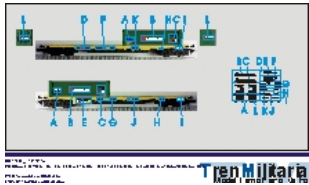

MADRID
FUENCARRAL

Referencia
N-RE-000_2103

Vagón auxiliar
MATINSA-COMSA
Plataforma 51VCS
4934 con cisterna
TMRU 430001, en
decoración
Herbicida

3,64
€

Referencia
N-RE-000_2104

Vagón auxiliar
MATINSA-COMSA
Plataforma 51VCS
4938 con cisterna
TMRU 430014, en
decoración
Herbicida

3,64
€

Referencia
N-RE-000_2101

Vagón auxiliar
MATINSA-COMSA
Plataforma 51VCS
4943 con container
40' y container
20', en decoración
Herbicida

3,64
€

Referencia
N-RE-000_2102

Vagón auxiliar
MATINSA-COMSA
Plataforma 51VCS
4944 con cisterna
TMRU 430007, en
decoración
Herbicida

4,02
€

Referencia
N-RE-000_2105

Vagón auxiliar
RENFE Vivienda
TGI-11 60 71
99-29 011-7 , en
decoración Naranja
TREN TALLER
MERIDA

3,64
€

Referencia
N-RE-000_2114

Vagón auxiliar
RENFE Vivienda
TGI-11 60 71
99-29 011-7 , en
decoración Naranja
TREN TALLER
MERIDA

3,64
€

Referencia
N-RE-000_2111

Vagón furgón
RENFE Furgón
DD-8101, en
decoración Verde
Post-UIC

3,64
€

Referencia
N-RE-000_2117

Vagón mercancías
RENFE Cerrado
Jfh-200004
"aleman", en
decoración gris
pre-UIC

3,64
€

Referencia
N-RE-000_2116

Vagón mercancías
INTERFRIGO
SEMAT Frigorífico
PN-520.001
madera, en
decoración Blanco

5,14
€

Referencia
N-RE-000_2115

Vagón mercancías
TRANSFESA Jaula
PFF-8021, en
decoración azul

5,14
€

Calcas, Escalas HO, y HOm

FGC (FFCC Generalitat Catalunya)