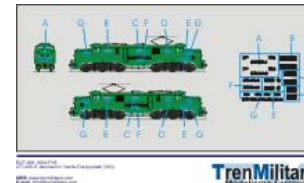

Referencia HO-FE-000_0035

Locomotora diesel FEVE 1509 GECO (HOm), en decoración gris-amarillo

3,64
€

Referencia HO-FE-000_0036

Locomotora diesel FEVE 1510 GECO (HOm), en decoración gris-amarillo

3,64
€

RENFE