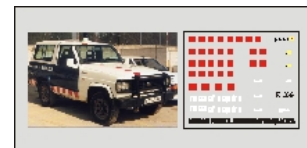

Referencia HO-PC-000_0122

NISSAN PATROL (HO), en decoración blanco-azul MOSSOS D'ESQUADRA

3,64
€