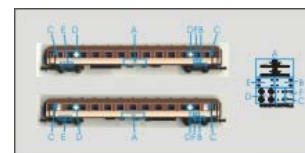

8,14
€

Referencia N-RE-000_2132

Coche pasajeros RENFE Literas Bc10-12601, bandas laterales (8ud + 9ud), en decoración ESTRELLA, pre 1988

8,14
€

Referencia N-RE-000_2126

Locomotora diesel TRANSFESA 335-025-3, en decoración Verde-blanco