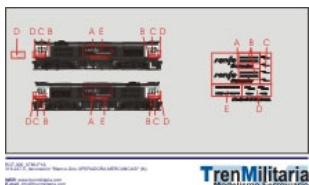

Referencia
N-RE-000_2099

Locomotora diesel
RENFE 319-240-8,
en decoración
Blanco-Gris
OPERADORA
MERCANCIAS

3,64 €