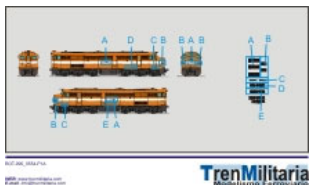

Coche pasajeros
CIWL CIWL WR,
marcos ventanas
(2ud + 2ud), en
decoración dorado

6,27 €

CP (FFCC Portugueses)

Referencia
N-CP-000_0061

Vagón mercancías
LAUMAR
Plataforma Ks 441,
en decoración azul

3,64 €

RENFE