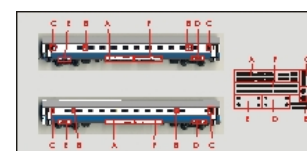

Referencia
HO-RE-000_1586 Coche pasajeros RENFE 2ª B11t-9209 (HO), en decoración Azul-Blanco LARGO RECORRIDO **4,02 €**