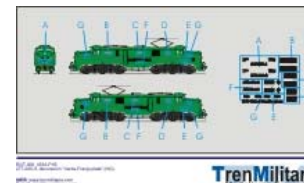

Referencia HO-RE-000_1425

Locomotora eléctrica RENFE 277-009-7 (HO), en decoración Verde-Franja plata

3,64
€