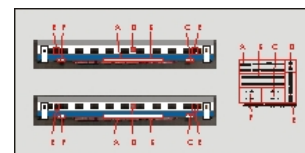

Referencia N-RE-000_2129

Coche pasajeros RENFE 1ª A10x-10022, en decoración Azul-Blanco LARGO RECORRIDO

3,64
€