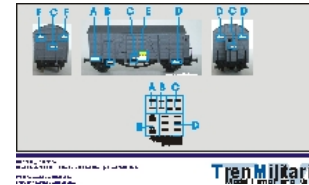

MADRID
FUENCARRAL

Referencia
N-RE-000_2103

Vagón auxiliar
MATINSA-COMSA
Plataforma 51VCS
4934 con cisterna
TMRU 430001, en
decoración
Herbicida

3,64
€

Referencia
N-RE-000_2104

Vagón auxiliar
MATINSA-COMSA
Plataforma 51VCS
4938 con cisterna
TMRU 430014, en
decoración
Herbicida

3,64
€

Referencia
N-RE-000_2101

Vagón auxiliar
MATINSA-COMSA
Plataforma 51VCS
4943 con container
40' y container
20', en decoración
Herbicida

3,64
€

Referencia
N-RE-000_2102

Vagón auxiliar
MATINSA-COMSA
Plataforma 51VCS
4944 con cisterna
TMRU 430007, en
decoración
Herbicida

4,02
€

Referencia
N-RE-000_2105

Vagón auxiliar
RENFE Vivienda
TGI-11 60 71
99-29 011-7 , en
decoración Naranja
TREN TALLER
MERIDA

3,64
€

Referencia
N-RE-000_2114

Vagón auxiliar
RENFE Vivienda
TGI-11 60 71
99-29 011-7 , en
decoración Naranja
TREN TALLER
MERIDA

3,64
€

Referencia
N-RE-000_2111

Vagón furgón
RENFE Furgón
DD-8101, en
decoración Verde
Post-UIC

3,64
€

Referencia
N-RE-000_2117

Vagón mercancías
RENFE Cerrado
Jfh-200004
"aleman", en
decoración gris
pre-UIC

3,64
€

Referencia
N-RE-000_2116

Vagón mercancías
INTERFRIGO
SEMAT Frigorífico
PN-520.001
madera, en
decoración Blanco

5,14
€

Referencia
N-RE-000_2115

Vagón mercancías
TRANSFESA Jaula
PFF-8021, en
decoración azul

5,14
€

Calcas, Escalas HO, y HOm

FGC (FFCC Generalitat Catalunya)