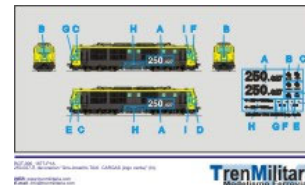

Referencia
N-RE-000_2107

Locomotora diesel
TECSA 319-313-3,
en decoración
Amarillo-gris

3,64 €

TrenMilitaria

Referencia
N-RE-000_2100

Locomotora diesel
ALSA RAIL
321-048-1, en
decoración verde-
amarilla

3,64 €